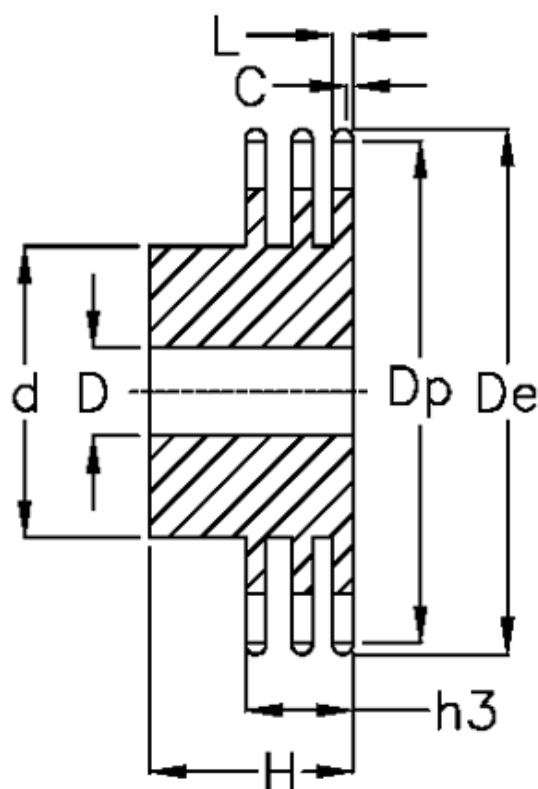

Varenummer: 616013012022
Beskrivelse: Navhjul 32 B-3 Z=22 triplex
forboret

Mål

Antal tænder	= 22
C	= 6
d	= *200
D	= 40±0,5
De	= 377.5
Dp	= 356.98
For kædebetegnelse	= 32 B-3
For kæde størrelse	= 2" x 1 1/4"

H	= 180
h3	= 146
L	= 28.8